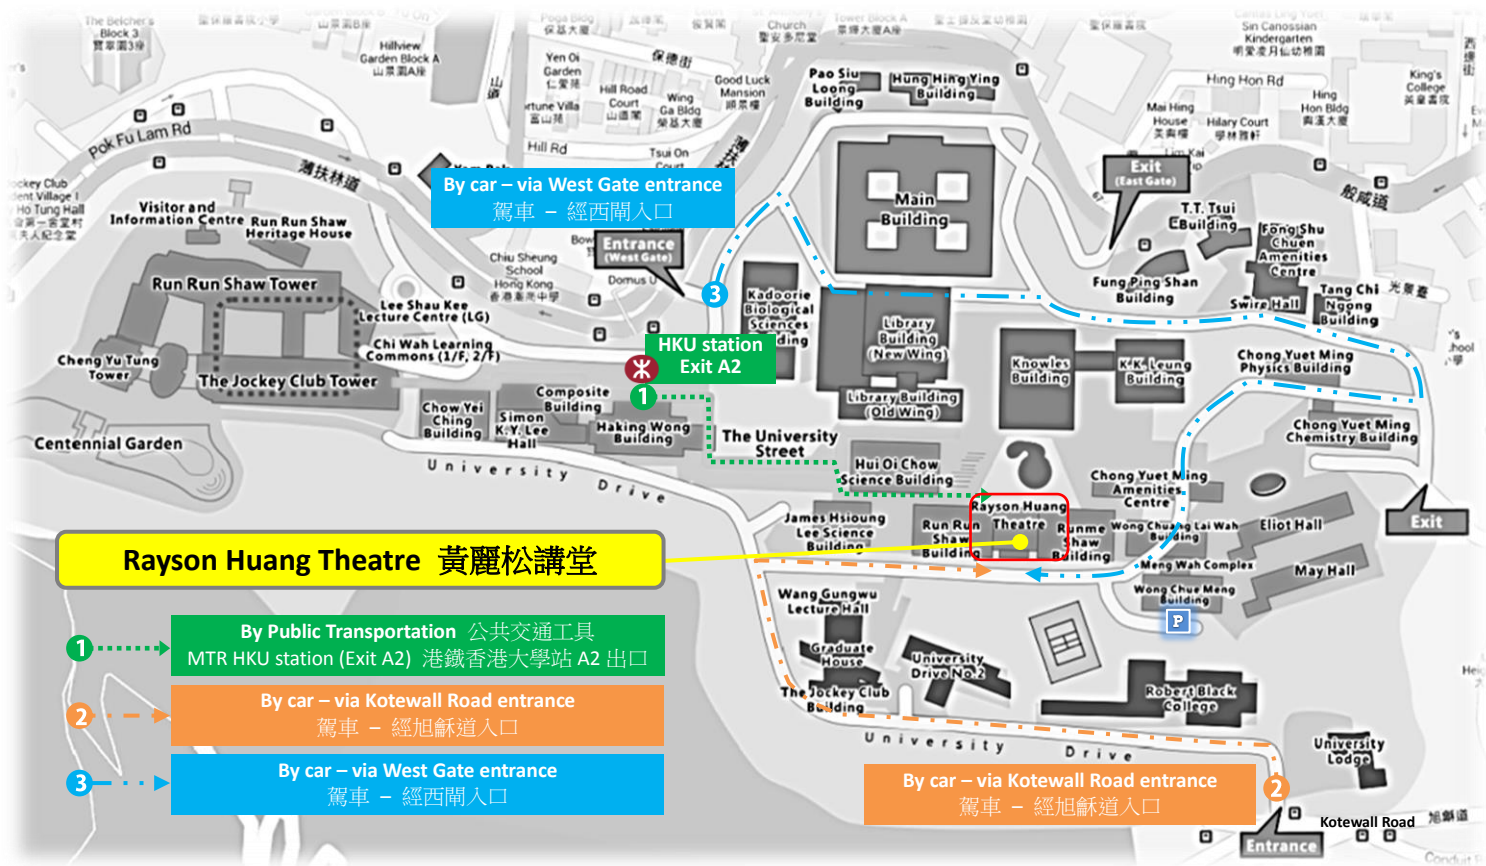

# HKU Campus Map 香港大學校園地圖

## Rayson Huang Theatre 黃麗松講堂

## Centennial Campus 百周年校園